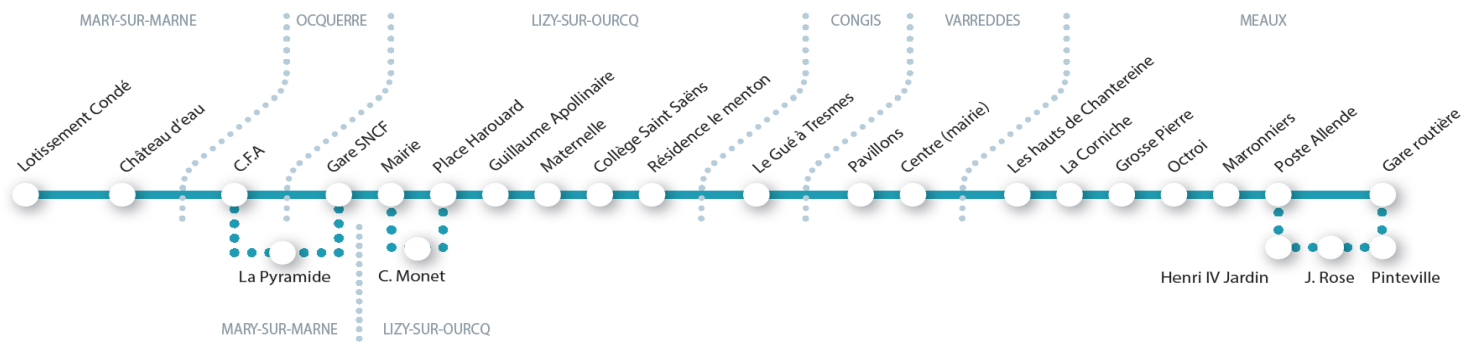

LIGNE 63

Mary sur Marne - Lizy sur Ourcq - Meaux

Cette ligne ne fonctionne pas les Dimanches et Jours Fériés.

Organiser vos déplacements en Ile de France grâce au service du STIF : www.vianavigo.com

HORAIRES VALABLES à compter du 1er Septembre 2016

Du LUNDI au VENDREDI (toute l'année)

Mary sur Marne >>> Meaux