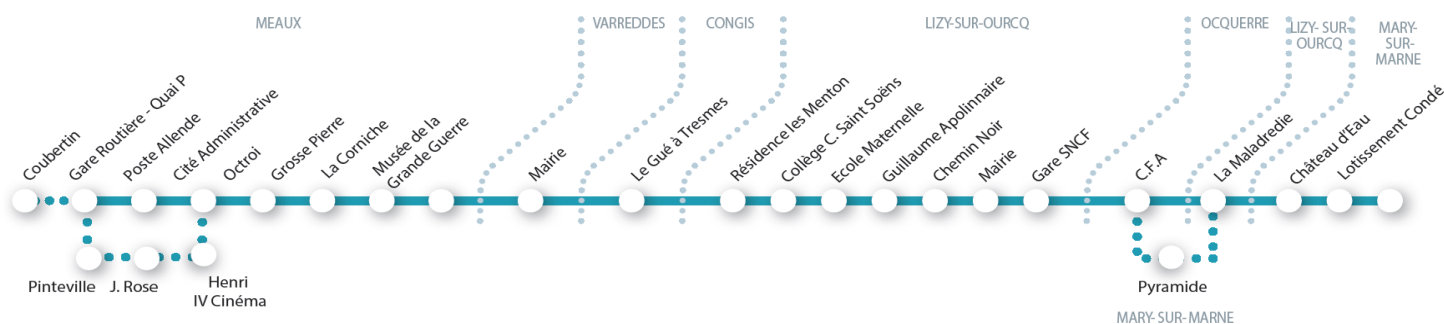

LIGNE 63

Meaux - Lizy sur Ourcq - Mary sur Marne

Cette ligne ne fonctionne pas les Dimanches et Jours Fériés.

Organiser vos déplacements en Ile de France grâce au service du STIF : www.vianavigo.com

HORAIRES VALABLES à compter du 1er Septembre 2016

Du LUNDI au VENDREDI (toute l'année)

Meaux >>> Mary Sur Marne