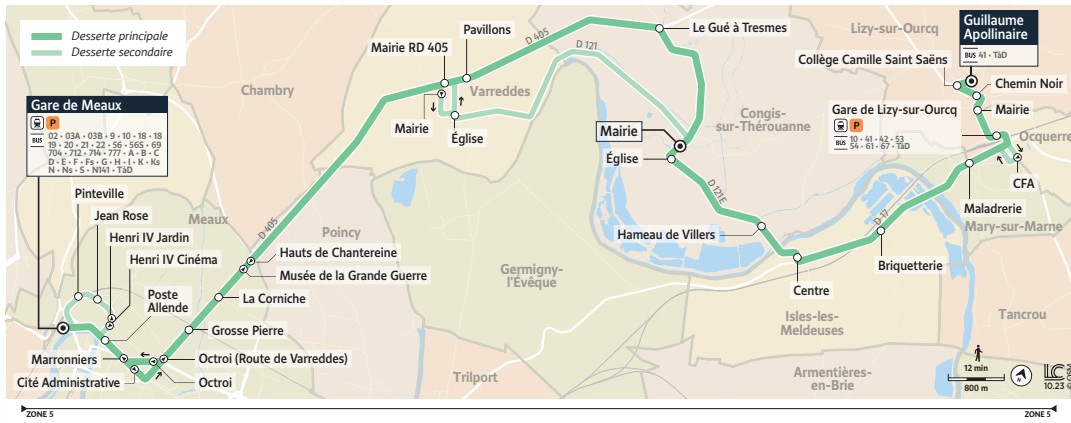

Horaires valables
du 06/11/2023 au
28/07/2024