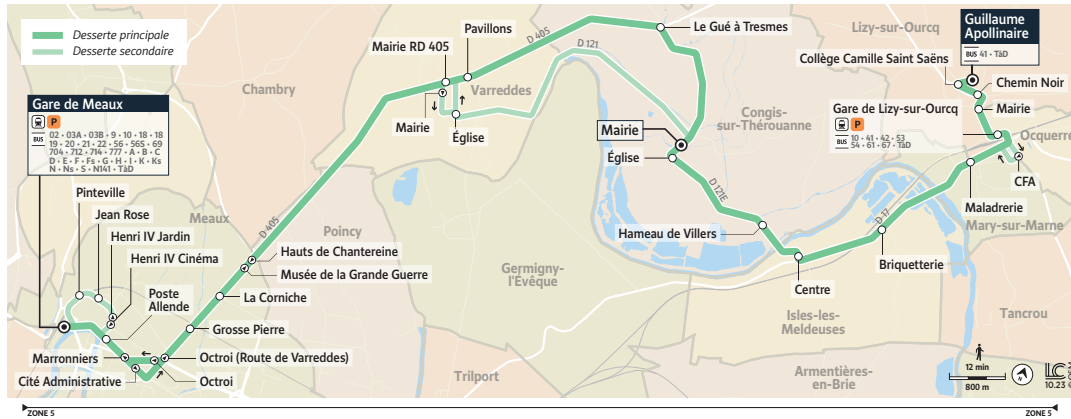

Horaires valables du 06/11/2023 au 28/07/2024

Période de Fonctionnement		A	A	A	A	A	A	A	A	A	A	A	A	A	A	
Jours de Fonctionnement		Les samedis														
Meaux	Gare de Meaux Quai F	7:45	8:45	9:45	10:45	11:45	12:45	13:45	14:45	15:25	16:25	17:25	18:25	19:25	20:25	21:25
	Pinteville	-	-	-	-	-	12:47	-	-	-	-	-	-	-	-	-
	Jean Rose	-	-	-	-	-	12:49	-	-	-	-	-	-	-	-	-
	Henri IV Cinéma	-	-	-	-	-	12:51	-	-	-	-	-	-	-	-	-
	Poste Allende	7:49	8:49	9:49	10:49	11:49	12:53	13:49	14:49	15:29	16:29	17:29	18:30	19:30	20:27	21:27
	Cité Administrative	7:50	8:51	9:51	10:51	11:51	12:54	13:51	14:51	15:31	16:31	17:31	18:31	19:31	20:28	21:28
	Octroi (Route de Varreddes)	7:52	8:53	9:53	10:53	11:53	12:55	13:53	14:53	15:33	16:33	17:33	18:33	19:33	20:30	21:30
	Grosse Pierre	7:53	8:54	9:54	10:54	11:54	12:56	13:54	14:54	15:34	16:34	17:34	18:34	19:34	20:32	21:32
	La Corniche	7:55	8:56	9:56	10:56	11:56	12:58	13:56	14:56	15:36	16:36	17:36	18:36	19:36	20:34	21:34
	Musée de la Grande Guerre	7:57	8:57	9:57	10:57	11:57	13:00	13:57	14:57	15:37	16:37	17:38	18:38	19:38	20:36	21:36
Varreddes	Mairie RD405	8:04	9:03	10:03	11:03	12:03	13:05	14:03	15:03	15:43	16:43	17:44	18:44	19:44	20:41	21:41
	Pavillons	8:05	9:04	-	11:04	-	13:06	-	15:04	-	16:44	17:45	18:45	-	-	-
Congis-sur-Thérouanne	Le Gué à Tresmes	8:08	9:07	-	11:07	-	13:09	-	15:07	-	16:47	17:48	18:48	-	-	-
Varreddes	Église	-	-	10:05	-	12:05	-	14:05	-	15:45	-	-	-	19:45	20:42	21:42
Congis-sur-Thérouanne	Mairie	8:11	9:09	10:09	11:09	12:09	13:14	14:09	15:09	15:49	16:49	17:51	18:51	19:50	20:47	21:47
	Église	8:12	9:10	10:10	11:10	12:10	13:15	14:10	15:10	15:50	16:50	17:52	18:52	19:51	20:48	21:48
	Hameau de Villers	8:14	9:12	10:12	11:12	12:12	13:18	14:12	15:12	15:52	16:52	17:54	18:54	19:53	20:50	21:50
Isles-les-Meldeuses	Centre	8:16	9:14	10:14	11:14	12:14	13:19	14:14	15:14	15:54	16:54	17:56	18:56	19:55	20:51	21:51
	Briquetterie	8:18	9:16	10:16	11:16	12:16	13:21	14:16	15:16	15:56	16:56	17:58	18:58	19:57	20:53	21:53
Mary-sur-Marne	Maladrerie	8:21	9:19	10:19	11:19	12:19	13:25	14:19	15:19	15:59	16:59	18:01	19:01	20:00	20:55	21:55
Lizy-sur-Ourcq	Gare de Lizy-sur-Ourcq	8:23	9:21	10:21	11:21	12:21	13:27	14:21	15:21	16:01	17:01	18:04	19:04	20:03	20:57	21:57
	Mairie	8:24	9:22	10:22	11:22	12:22	13:28	14:22	15:22	16:02	17:02	18:05	19:05	20:04	20:58	21:58
	Chemin noir	8:26	9:24	10:24	11:24	12:24	13:29	14:24	15:24	16:04	17:04	18:07	19:07	20:06	20:59	21:59
	Collège Camille Saint Saëns	8:28	9:26	10:26	11:26	12:26	13:31	14:26	15:26	16:06	17:06	18:09	19:09	20:08	21:01	22:01
	Guillaume Apollinaire	8:30	9:28	10:28	11:28	12:28	13:33	14:28	15:28	16:08	17:08	18:11	19:11	20:10	21:03	22:03

Légende :
A : Fonctionne toute l'année

Ces horaires sont donnés à titre indicatif et sont soumis aux aléas de la circulation.