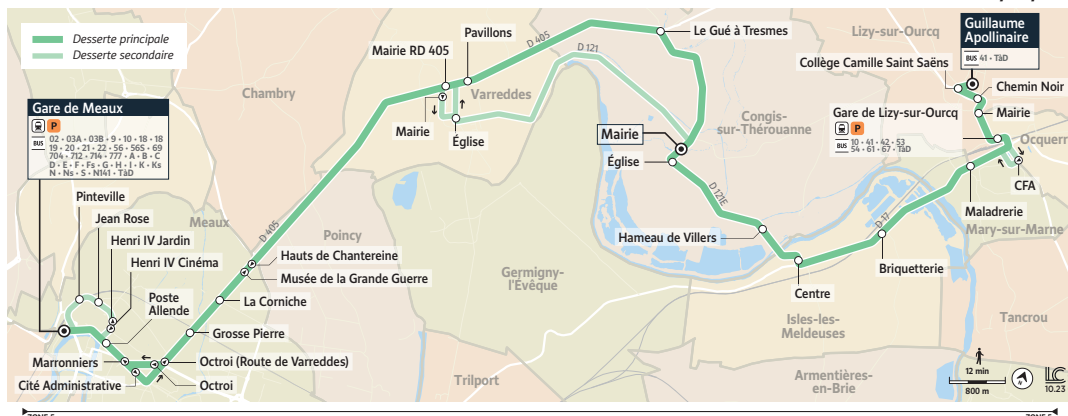

Horaires valables du 06/11/2023 au 28/07/2024

Période de Fonctionnement		A	A	A	A	A	A	
Jours de Fonctionnement		LàV	LàV	LàV	LàV	LàV	LàV	
Meaux	Gare de Meaux Quai F	18:40	19:25	19:50	20:30	20:55	21:25	
	Pinteville	-	-	-	-	-	-	
	Jean Rose	-	-	-	-	-	-	
	Henri IV Cinéma	-	-	-	-	-	-	
	Poste Allende	18:46	19:29	19:54	20:34	20:57	21:27	
	Cité Administrative	18:47	19:30	19:55	20:35	20:58	21:28	
	Octroi (Route de Varreddes)	18:50	19:33	19:57	20:37	21:00	21:30	
	Grosse Pierre	18:51	19:35	19:59	20:39	21:02	21:32	
	La Corniche	18:53	19:37	20:01	20:41	21:04	21:34	
	Musée de la Grande Guerre	18:54	19:39	20:03	20:43	21:06	21:36	
	Varreddes	Mairie RD405	18:59	19:44	20:08	20:48	21:11	21:41
Pavillons		-	-	-	20:49	-	-	
Congis-sur-Thérouanne	Le Gué à Tresmes	-	-	-	20:52	-	-	
Congis-sur-Thérouanne	Varreddes Église	19:01	19:46	20:10	-	21:12	21:42	
	Mairie	19:10	19:52	20:15	20:55	21:17	21:47	
	Église	19:11	19:53	20:16	20:56	21:18	21:48	
Isles-les-Meldeuses	Hameau de Villers	19:13	19:55	20:18	20:58	21:20	21:50	
	Centre	19:15	19:57	20:19	20:59	21:21	21:51	
Mary-sur-Marne	Briquetterie	19:18	20:00	20:22	21:01	21:23	21:53	
	Maladrerie	19:21	20:02	20:24	21:03	21:25	21:55	
Ocquerre	C.F.A.	-	-	-	-	-	-	
Lizy-sur-Ourcq	Gare de Lizy-sur-Ourcq	19:23	20:04	20:26	21:05	21:27	21:57	
	Mairie	19:24	20:05	20:27	21:06	21:28	21:58	
	Chemin noir	19:25	20:06	20:28	21:07	21:29	21:59	
	Collège Camille Saint Saëns	19:27	20:07	20:30	21:09	21:31	22:01	
	Guillaume Apollinaire	19:29	20:09	20:32	21:11	21:33	22:03	

Légende :
A : Fonctionne toute l'année
LàV : Du lundi au vendredi

Ces horaires sont donnés à titre indicatif et sont soumis aux aléas de la circulation.