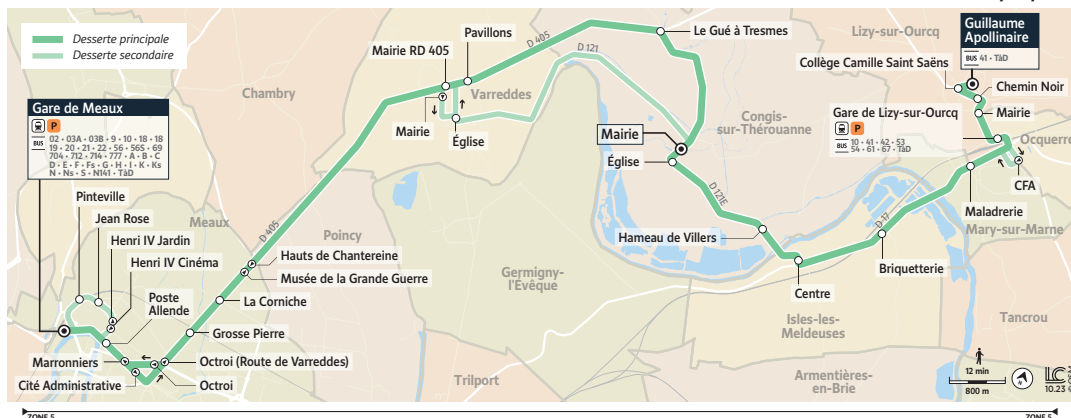

Horaires valables du 06/11/2023 au 28/07/2024

Période de Fonctionnement		A	A	A	A	A	A	A	A
Jours de Fonctionnement		Les dimanches et jours fériés							
Meaux	Gare de Meaux Quai F	7:47	9:45	11:45	13:45	15:25	17:25	19:25	21:25
	Poste Allende	7:51	9:49	11:49	13:49	15:29	17:29	19:29	21:29
	Cité Administrative	7:52	9:50	11:50	13:50	15:30	17:30	19:30	21:30
	Octroi (Route de Varreddes)	7:54	9:52	11:52	13:52	15:32	17:32	19:31	21:31
	Grosse Pierre	7:55	9:53	11:53	13:53	15:33	17:33	19:32	21:32
	La Corniche	7:57	9:55	11:55	13:55	15:35	17:35	19:34	21:34
	Musée de la Grande Guerre	7:59	9:57	11:57	13:57	15:37	17:37	19:35	21:35
Varreddes	Mairie RD405	8:05	10:03	12:03	14:03	15:43	17:43	19:41	21:41
	Église	8:07	10:04	12:04	14:04	15:44	17:44	19:42	21:42
Congis-sur-Thérouanne	Mairie	8:13	10:09	12:09	14:09	15:49	17:49	19:47	21:47
	Église	8:14	10:10	12:10	14:10	15:50	17:50	19:48	21:48
	Hameau de Villers	8:17	10:13	12:13	14:13	15:53	17:53	19:51	21:51
Isles-les-Meldeuses	Centre	8:18	10:14	12:14	14:14	15:54	17:54	19:52	21:52
	Briquetterie	8:20	10:16	12:16	14:16	15:56	17:56	19:53	21:53
Mary-sur-Marne	Maladrerie	8:24	10:20	12:20	14:20	16:00	18:00	19:56	21:56
Lizy-sur-Ourcq	Gare de Lizy-sur-Ourcq	8:26	10:22	12:22	14:22	16:02	18:02	19:58	21:58
	Mairie	8:27	10:23	12:23	14:23	16:03	18:03	19:59	21:59
	Chemin noir	8:29	10:25	12:25	14:25	16:05	18:05	20:01	22:01
	Collège Camille Saint Saëns	8:31	10:27	12:27	14:27	16:07	18:07	20:03	22:03
	Guillaume Apollinaire	8:33	10:29	12:29	14:29	16:09	18:09	20:05	22:05

Légende :

A : Fonctionne toute l'année

Ces horaires sont donnés à titre indicatif et sont soumis aux aléas de la circulation.