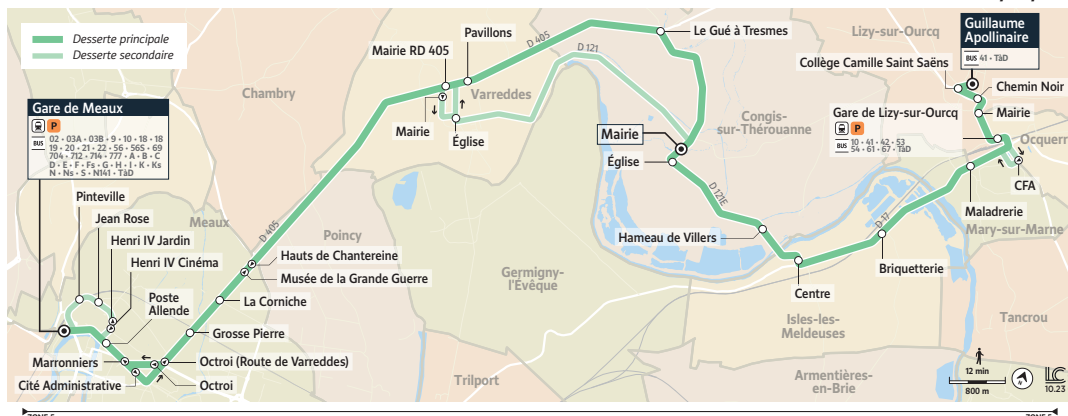

Horaires valables du 06/11/2023 au 28/07/2024

Jours de Fonctionnement		A	SCO	A	A	A	A	A
Jours de Fonctionnement		LàV	LMJV	LàV	LàV	LàV	LàV	LàV
Lizy-sur-Ourcq	Guillaume Apollinaire	17:25	17:25	18:10	18:30	18:55	19:30	20:00
	Collège Camille Saint Saëns	17:27	17:27	18:12	18:32	18:57	19:32	20:02
	Chemin noir	17:29	17:29	18:14	18:34	18:59	19:34	20:04
	Mairie	17:33	17:33	18:17	18:36	19:01	19:36	20:05
	Gare de Lizy-sur-Ourcq	17:34	17:34	18:18	18:37	19:02	19:37	20:06
Ocquerre	C.F.A.	17:36	17:36	-	-	-	-	-
Mary-sur-Marne	Maladrerie	17:38	17:38	18:20	18:39	19:04	19:39	20:08
Isles-les-Meldeuses	Briquetterie	17:41	17:41	18:24	18:41	19:06	19:41	20:10
	Centre	17:43	17:43	18:27	18:44	19:08	19:43	20:12
Congis-sur-Thérouanne	Hameau de Villers	17:45	17:45	18:29	18:45	19:09	19:44	20:14
	Église	17:50	17:50	18:34	18:50	19:13	19:48	20:17
	Mairie	17:51	17:51	18:35	18:51	19:14	19:49	20:18
	Le Gué à Tresmes	17:55		18:39	18:55	19:17	19:52	20:20
Varreddes	Pavillons	17:59		18:43	18:59	19:20	19:55	20:22
	Église	-		-	-	-	-	-
	Mairie RD405	18:00		18:44	19:00	19:21	19:56	20:24
Meaux	Hauts de Chantereine	18:05		18:52	19:05	19:26	20:01	20:29
	La Corniche	18:08		18:55	19:07	19:28	20:03	20:31
	Grosse Pierre	18:09		18:56	19:08	19:29	20:04	20:32
	Octroi	18:11		18:58	19:10	19:31	20:06	20:34
	Marronniers	18:12		18:59	19:11	19:32	20:07	20:35
	Poste Allende	18:13		19:00	19:12	19:33	20:08	20:36
	Henri IV Jardin	-		-	-	-	-	-
	Jean Rose	-		-	-	-	-	-
	Pinteville	-		-	-	-	-	-
	Gare de Meaux - Dépose	18:17		19:03	19:15	19:36	20:10	20:38

Légende :
A : Fonctionne toute l'année
SCO : Fonctionne uniquement en période scolaire
LàV : Du lundi au vendredi
LMJV : Lundi, mardi, jeudi et vendredi

Ces horaires sont donnés à titre indicatif et sont soumis aux aléas de la circulation.