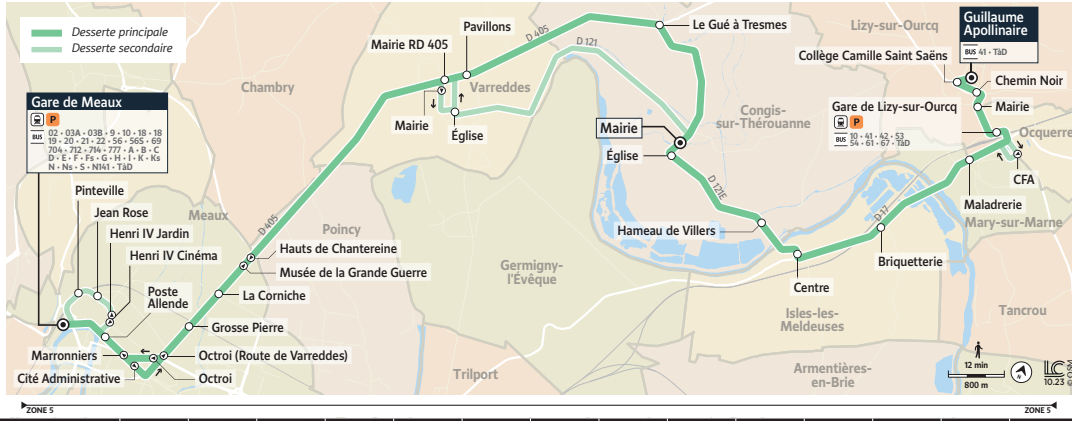

Horaires valables
du 06/11/2023 au
28/07/2024

Période de Fonctionnement		A	A	A	A	A	A	A	SCO	A	SCO	A	A	A	A	A	A	
Jours de Fonctionnement		LàV	LàV	LàV	LàV	LàV	LàV	LàV	LàV	LàV	LàV	LàV	LàV	LàV	LàV	LàV	LàV	
Lizy-sur-Ourcq	Guillaume Apollinaire	4:55	5:24	5:55	6:25	6:39	6:50	7:03	7:03	7:10	7:10	7:45	8:15	8:48	9:30	9:55	10:10	10:32
	Collège Camille Saint Saëns	4:57	5:26	5:57	6:27	6:41	6:52	7:05	7:05	7:12	7:12	7:47	8:17	8:50	9:32	9:57	10:12	10:34
	Chemin noir	4:58	5:27	5:58	6:29	6:43	6:53	7:07	7:07	7:14	7:14	7:49	8:19	8:52	9:34	9:59	10:14	10:36
	Mairie	4:59	5:28	5:59	6:30	6:44	6:54	7:09	7:09	7:16	7:16	7:51	8:21	8:54	9:36	10:01	10:16	10:38
	Gare de Lizy-sur-Ourcq	5:00	5:29	6:00	6:31	6:45	6:55	7:10	7:10	7:17	7:17	7:52	8:22	8:55	9:37	10:02	10:17	10:39
Ocquerre	C.F.A.	-	-	-	-	-	-	-	-	-	-	-	-	-	-	-	-	-
Mary-sur-Marne	Maladrerie	5:02	5:31	6:02	6:33	6:47	6:57	7:12	7:12	7:19	7:19	7:54	8:24	8:57	9:39	10:04	10:19	10:41
Isles-les-Meldeuses	Briquetterie	5:05	5:34	6:05	6:36	6:50	7:00	7:16	7:16	7:23	7:23	7:58	8:28	9:00	9:42	10:07	10:22	10:44
	Centre	5:07	5:36	6:07	6:38	6:52	7:02	7:18	7:18	7:26	7:26	8:01	8:31	9:02	9:44	10:09	10:24	10:46
Congis-sur-Thérrouanne	Hameau de Villers	5:09	5:38	6:09	6:40	6:54	7:05	7:21	7:21	7:28	7:28	8:04	8:33	9:04	9:46	10:11	10:26	10:48
	Église	5:13	5:42	6:13	6:44	6:59	7:12	7:28	7:28	7:35	7:35	8:10	8:39	9:08	9:50	10:15	10:30	10:52
	Mairie	5:14	5:43	6:14	6:45	7:00	7:13	7:29	7:29	7:36	7:36	8:11	8:40	9:09	9:51	10:16	10:31	10:53
	Le Gué à Tresmes	5:17	5:46	6:17	-	7:03	-	7:33	7:33	7:40	7:40	8:15	-	9:13	-	10:19	-	-
Varreddes	Pavillons	5:20	5:49	6:20	-	7:06	-	7:36	7:36	7:43	7:43	8:18	-	9:16	-	10:22	-	-
	Église	-	-	-	6:50	-	7:19	-	-	-	-	-	8:46	-	9:56	-	10:36	10:58
	Mairie RD405	5:21	5:50	6:21	6:52	7:07	7:21	7:37	7:37	7:44	7:44	8:19	8:48	9:17	9:58	10:23	10:38	11:00
Meaux	Hauts de Chante-reine	5:26	5:55	6:26	6:57	7:14	7:28	7:44	7:44	7:50	7:50	8:26	8:55	9:22	10:03	10:28	10:43	11:05
	La Corniche	5:28	5:57	6:28	6:59	7:16	7:30	7:46	7:46	7:52	7:52	8:28	8:57	9:24	10:05	10:30	10:45	11:07
	Grosse Pierre	5:29	5:58	6:29	7:00	7:17	7:31	7:47	7:47	7:54	7:54	8:29	8:58	9:25	10:06	10:31	10:46	11:08
	Octroi	5:31	6:00	6:31	7:02	7:19	7:33	7:50	7:50	7:56	7:56	8:32	9:01	9:27	10:08	10:33	10:48	11:10
	Marronniers	5:32	6:01	6:32	7:03	7:20	7:34	7:51	7:51	7:57	7:57	8:33	9:02	9:28	10:09	10:34	10:49	11:11
	Poste Allende	5:33	6:02	6:33	7:04	7:21	7:35	7:52	7:52	7:59	7:59	8:34	9:03	9:29	10:10	10:35	10:50	11:12
	Henri IV Jardin	-	-	-	-	-	-	-	-	8:01	8:01	-	9:05	-	-	-	-	-
	Jean Rose	-	-	-	-	-	-	-	-	8:04	8:04	-	9:07	-	-	-	-	-
	Pinteville	-	-	-	-	-	-	-	-	8:06	8:06	-	9:09	-	-	-	-	-
	Gare de Meaux - Dépose	5:35	6:05	6:36	7:07	7:24	7:38	7:55	7:55	8:09	8:09	8:37	9:12	9:32	10:13	10:38	10:53	11:15