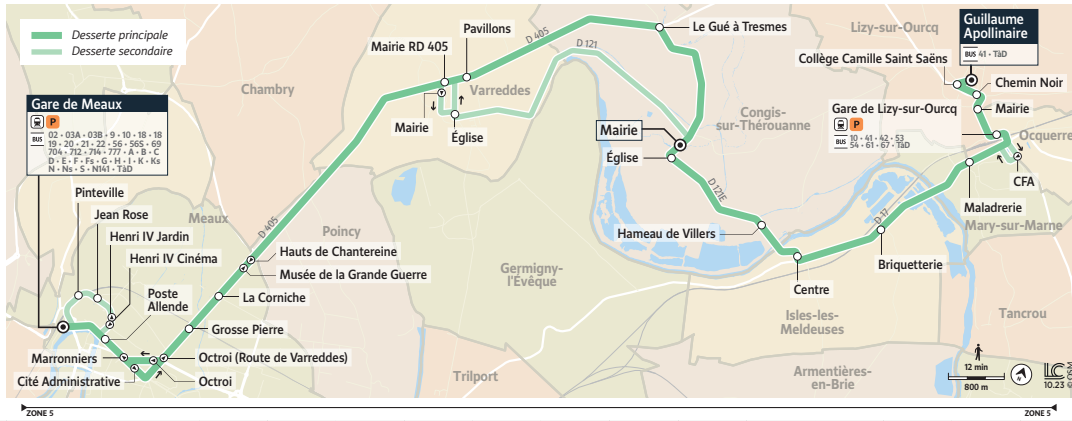

Horaires valables du 06/11/2023 au 28/07/2024

Période de Fonctionnement		A	A	A	A	A	A	A	A	A	A	A	A	A	A	A	A
Jours de Fonctionnement		Les samedis															
Lizy-sur-Ourcq	Guillaume Apollinaire	6:45	7:10	7:45	8:55	9:55	10:55	11:55	12:55	13:55	14:30	15:25	16:20	17:20	18:35	19:35	20:35
	Collège Camille Saint Saëns	6:47	7:12	7:47	8:57	9:57	10:57	11:57	12:57	13:57	14:32	15:27	16:22	17:22	18:37	19:37	20:37
	Chemin noir	6:49	7:13	7:49	8:59	10:00	11:00	12:00	13:00	14:00	14:35	15:30	16:25	17:24	18:39	19:39	20:39
	Mairie	6:50	7:14	7:50	9:00	10:01	11:01	12:01	13:01	14:01	14:36	15:31	16:26	17:25	18:40	19:40	20:40
	Gare de Lizy-sur-Ourcq	6:51	7:15	7:51	9:01	10:02	11:02	12:02	13:02	14:02	14:37	15:32	16:27	17:26	18:41	19:41	20:41
Mary-sur-Marne	Maladrerie	6:53	7:17	7:53	9:03	10:04	11:04	12:04	13:04	14:04	14:39	15:34	16:29	17:28	18:43	19:43	20:43
Isles-les-Meldeuses	Briquetterie	6:56	7:20	7:56	9:06	10:07	11:07	12:07	13:07	14:07	14:42	15:37	16:32	17:31	18:45	19:45	20:45
	Centre	6:59	7:23	7:59	9:08	10:09	11:09	12:09	13:09	14:09	14:44	15:39	16:35	17:34	18:47	19:47	20:47
Congis-sur-Thérouanne	Hameau de Villers	7:02	7:26	8:02	9:10	10:11	11:11	12:11	13:11	14:11	14:46	15:41	16:38	17:37	18:49	19:49	20:49
	Église	7:08	7:33	8:08	9:14	10:15	11:15	12:15	13:15	14:15	14:50	15:45	16:44	17:43	18:53	19:53	20:53
	Mairie	7:09	7:34	8:09	9:15	10:16	11:16	12:16	13:16	14:16	14:51	15:46	16:45	17:44	18:54	19:54	20:54
	Le Gué à Tresmes	7:12	7:37	-	9:18	10:19	-	12:19	-	14:19	-	15:49	-	-	-	-	-
Varreddes	Pavillons	7:16	7:41	-	9:21	10:22	-	12:22	-	14:22	-	15:52	-	-	-	-	-
	Église	-	-	8:15	-	-	11:21	-	13:21	-	14:56	-	16:52	17:51	18:58	19:57	20:57
	Mairie RD405	7:17	7:42	8:17	9:22	10:23	11:23	12:23	13:23	14:23	14:58	15:53	16:54	17:53	19:00	19:59	20:59
Meaux	Hauts de Chantereine	7:24	7:49	8:24	9:27	10:28	11:28	12:28	13:28	14:28	15:03	15:58	17:01	18:00	19:05	20:04	21:04
	La Corniche	7:26	7:51	8:26	9:29	10:30	11:30	12:30	13:30	14:30	15:05	16:00	17:03	18:02	19:07	20:06	21:06
	Grosse Pierre	7:27	7:52	8:27	9:30	10:31	11:31	12:31	13:31	14:31	15:06	16:01	17:04	18:03	19:08	20:07	21:07
	Octroi	7:29	7:54	8:29	9:32	10:33	11:33	12:33	13:33	14:33	15:08	16:03	17:06	18:05	19:10	20:09	21:09
	Marronniers	7:30	7:55	8:30	9:33	10:34	11:34	12:34	13:34	14:34	15:09	16:04	17:07	18:06	19:11	20:10	21:10
	Poste Allende	7:31	7:56	8:31	9:34	10:35	11:35	12:35	13:35	14:35	15:10	16:05	17:08	18:07	19:12	20:11	21:11
	Henri IV Jardin	-	7:58	-	-	-	-	-	-	-	-	-	-	-	-	-	-
	Jean Rose	-	8:00	-	-	-	-	-	-	-	-	-	-	-	-	-	-
	Pinteville	-	8:02	-	-	-	-	-	-	-	-	-	-	-	-	-	-
	Gare de Meaux - Dépose	7:35	8:04	8:35	9:38	10:39	11:39	12:39	13:39	14:39	15:14	16:09	17:13	18:09	19:14	20:13	21:13

Légende :
A : Fonctionne toute l'année

Ces horaires sont donnés à titre indicatif et sont soumis aux aléas de la circulation.