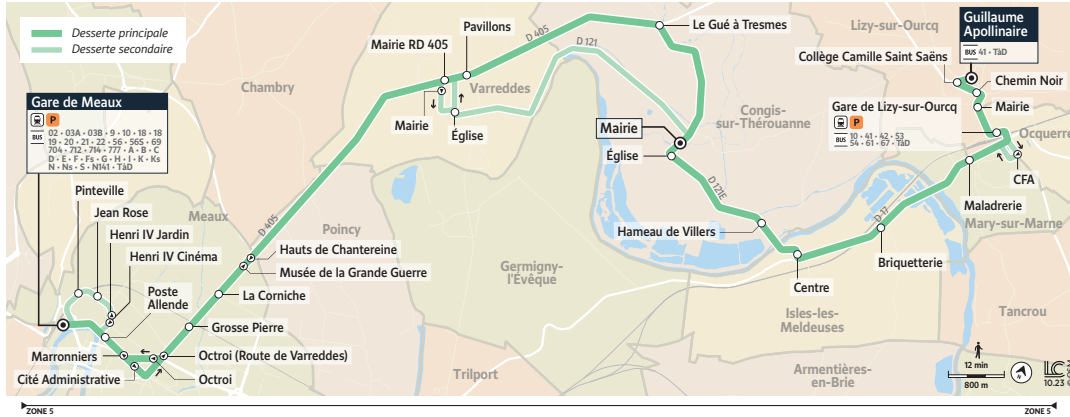

Horaires valables du 06/11/2023 au 28/07/2024

Période de Fonctionnement		A	A	A	A	A	A	A	A
Jours de Fonctionnement		Les dimanches et jours fériés							
Lizy-sur-Ourcq	Guillaume Apollinaire	6:55	8:55	10:55	12:55	14:30	16:25	18:25	20:35
	Collège Camille Saint Saëns	6:57	8:57	10:57	12:57	14:32	16:27	18:27	20:37
	Chemin noir	6:58	8:58	10:58	12:58	14:33	16:28	18:28	20:38
	Mairie	6:59	8:59	10:59	12:59	14:34	16:29	18:29	20:39
	Gare de Lizy-sur-Ourcq	7:00	9:00	11:00	13:00	14:35	16:30	18:30	20:40
Mary-sur-Marne	Maladrerie	7:02	9:02	11:02	13:02	14:37	16:32	18:32	20:42
Isles-les-Meldeuses	Briquetterie	7:06	9:06	11:06	13:06	14:41	16:36	18:36	20:46
	Centre	7:09	9:09	11:09	13:09	14:44	16:39	18:39	20:49
Congis-sur-Thérouanne	Hameau de Villers	7:11	9:11	11:11	13:11	14:46	16:41	18:41	20:51
	Église	7:14	9:14	11:14	13:14	14:49	16:44	18:44	20:54
	Mairie	7:15	9:15	11:15	13:15	14:50	16:45	18:45	20:55
Varreddes	Église	7:20	9:20	11:20	13:20	14:55	16:52	18:50	20:59
	Mairie RD405	7:22	9:22	11:22	13:22	14:57	16:54	18:52	21:00
Meaux	Hauts de Chantereine	7:27	9:27	11:27	13:27	15:02	16:59	18:57	21:05
	La Corniche	7:29	9:29	11:29	13:29	15:04	17:01	18:59	21:07
	Grosse Pierre	7:30	9:30	11:30	13:30	15:05	17:02	19:00	21:08
	Octroi	7:32	9:32	11:32	13:32	15:07	17:04	19:02	21:10
	Marronniers	7:33	9:33	11:33	13:33	15:08	17:05	19:03	21:11
	Poste Allende	7:34	9:34	11:34	13:34	15:09	17:06	19:04	21:12
	Gare de Meaux - Dépose	7:37	9:37	11:37	13:37	15:12	17:09	19:07	21:15

Légende :
A : Fonctionne toute l'année

Ces horaires sont donnés à titre indicatif et sont soumis aux aléas de la circulation.