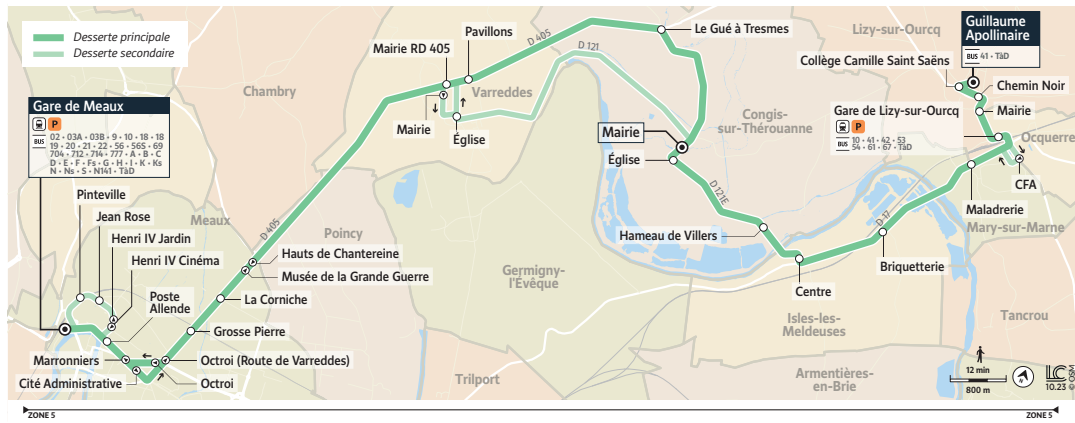

Légende :

A : Fonctionne toute l'année

SCO : Fonctionne uniquement en période scolaire

LàV : Du lundi au vendredi

Ces horaires sont donnés à titre indicatif et sont soumis aux aléas de la circulation.

Horaires valables
du 06/11/2023
au 28/07/2024