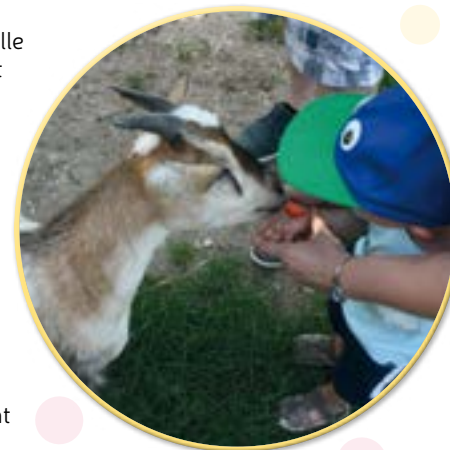

Le service d'accompagnement à la parentalité de la Communauté de communes du Pays de l'Ourcq vous propose des temps de rencontre et de partage en famille ! Dans ce dépliant, vous trouverez notre programmation pour des moments conviviaux et de partage en famille. N'attendez plus et réservez dès maintenant votre place !

Pour les enfants

jusqu'à 4 ans

Atelier Parents - Enfants

Au sein de la Maison des Enfants, partagez un temps d'éveil avec votre enfant et rencontrez d'autres parents (hors vacances scolaires et sur inscription).
→ Mardis et jeudis > entre 9 h 30/12 h (reprise jeudi 8 septembre).

La petite fabrique

À la Maison des Enfants, profitez d'un atelier créatif avec votre enfant pour vous découvrir, vous détendre et vous surprendre. Vous pourrez emporter votre création afin d'en profiter à la maison (sur inscription) !
→ Lundis > 10 h /11 h 30

- 12 septembre (création d'objets sensoriels),
- 3 octobre (fabrication de pâte à modeler maison),
- 7 novembre (atelier cuisine « mini pizza »),
- 12 décembre (création de riz coloré pour explorer et manipuler)

Comme un poisson dans l'eau

Dans l'espace lagune des tout-petits de la Piscine du Pays de l'Ourcq, profitez d'un temps de complicité, de jeu et de partage avec votre enfant (sur inscription).
→ Vendredis 23 septembre, 14 octobre, 18 novembre et 16 décembre > 11 h 15 /11 h 45.

jusqu'à 6 ans

Petits Pas

Au sein du Lieu d'Accueil Enfants Parents, vivez un temps de jeux et d'écoute avec votre enfant (hors vacances scolaires). Chacun arrive, reste et repart quand il veut...
→ Ouvert le jeudi > 15 h/18 h (gratuit, ouvert à tous et sans inscription).

Samedi et vous ?

À la Maison des Enfants, partagez un temps d'éveil avec votre enfant et rencontrez d'autres parents (sur inscription).